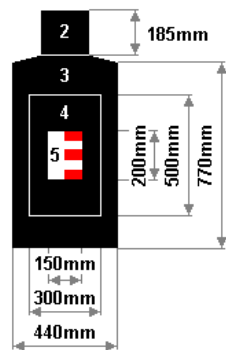

Schiessanlass, Schiesstand, Ort, Infos:	Schiessdaten:	Schiesszeiten:	Programm:	Angemeldete Schützen, Gruppe Sektion etc.:
<p>Bächtelischiessen Rafz</p> <p>Schiessplatz: „Erggelerwäg“ Rafz</p> <p>Unsere Schiesszeit: Sa. 12. Dez. 13.10 - 14.00 h Scheibe 4</p> <p>www.sg-rafz.ch</p> 	<p>Sa. 05. Dez. Sa. 12. Dez. Fr. 02. Januar</p>	<p>09.00 – 16.00 h 09.00 – 16.00 h 09.00 – 16.00 h</p>	<p>Gruppenstich A10 1 P 5 EF Wildsauscheibe (10er-Wertung) 1 P 5 gültige Schüsse auf Wildsauscheibe</p>	<p>Gruppe: OEWI 1: Eichenberger Erich, Kinz Bernhard, Oehler Hans, Schwengeler Ernst, Zeymer Jürgen, Einzel: Kinz Helmut, Metz Roger,</p>